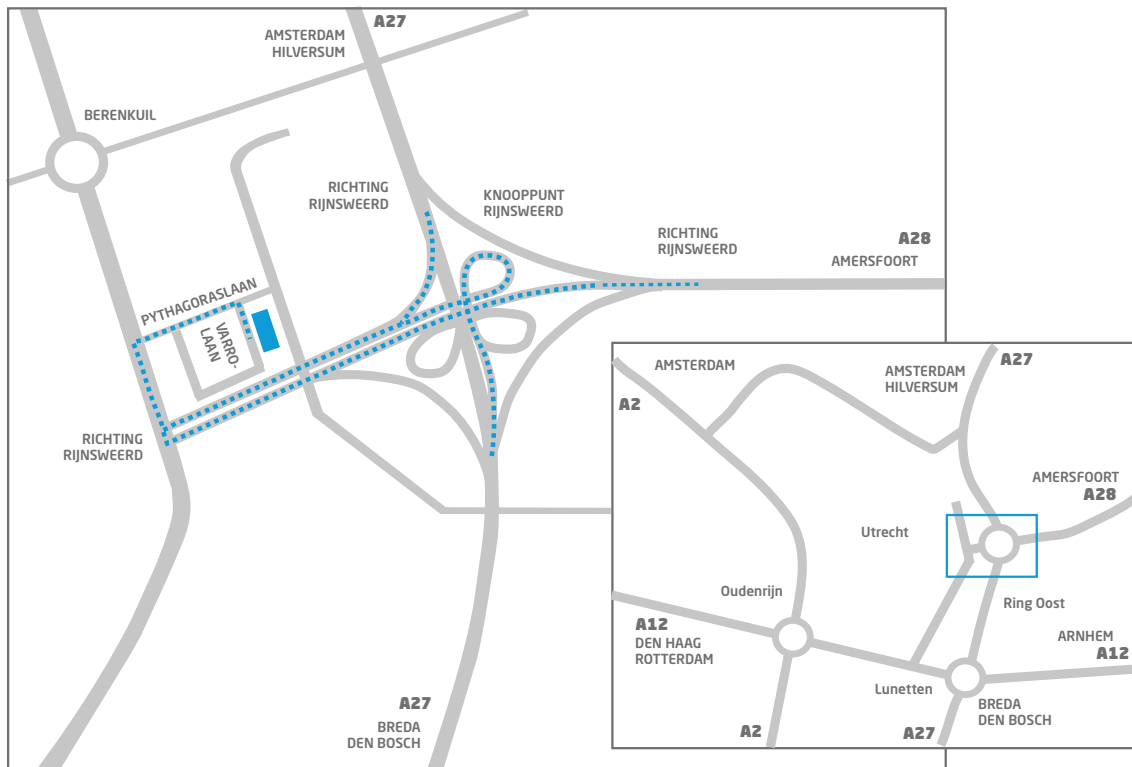

PLATTEGROND

KANTOOR VARROLAAN UTRECHT

FNV
Varrolaan 100 Utrecht;
Postbus 9208, 3506 GE Utrecht